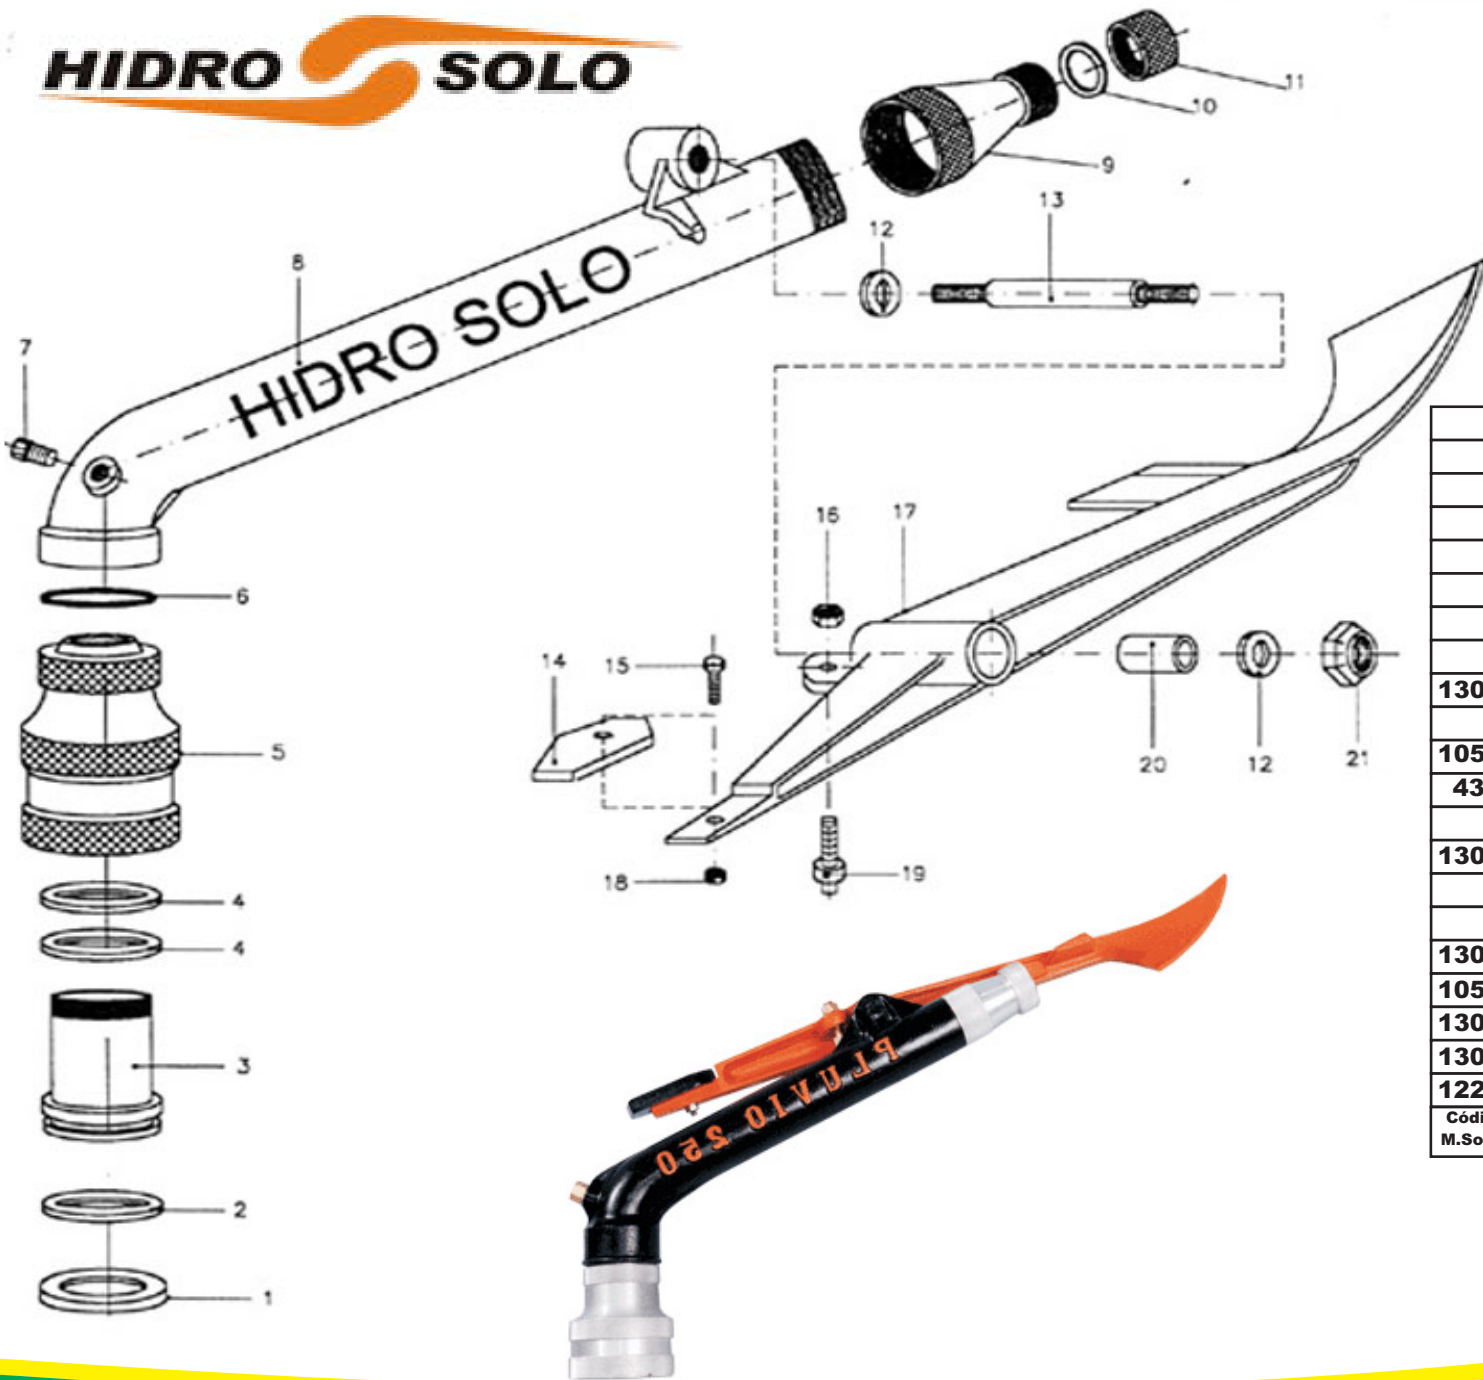

ASPERSON 2.1/2" PLUVIO 250

HIDRO SOLO

M Sobral
IRRIGAÇÃO
TRATORES & MÁQUINAS
 79-3431-3086 - ITABAIANA-SE

		21	1	PORCA ESPECIAL DE 1/2"
		20	1	BUCHA
		19	1	TOP W 3/8"
		18	1	PORCA W 1/4"
		17	1	BALANCIM
		16	1	PORCA W 3/8"
		15	1	PARAFUSO W 1/4"x1.1/4"
		14	1	CONTRA PESO
13057	5127	13	1	EIXO DO BALANCIM
		12	1	ARRUELA
10529	5125	11	1	PORTA ANEL
4338		10	1	ANEL CALIBRADOR (ESPECIF. MED.)
		9	1	BOCAL PORTA ANEL
13056	5122	8	1	TUBO EJETOR
		7	1	BOCAL AUXILIAR
		6	1	O'RING PARKER 2330
13055	5121	5	1	BASE
10528	5120	4	2	ANEL DESLIZANTE
13054	5119	3	1	HASTE
13058	5118	2	1	ANEL DE APOIO DO RETENTOR PL
12252	4681	1	1	RETENTOR PL 250
Código M.Sobral	Código Hidrosolo	ITEM	QUAT.	